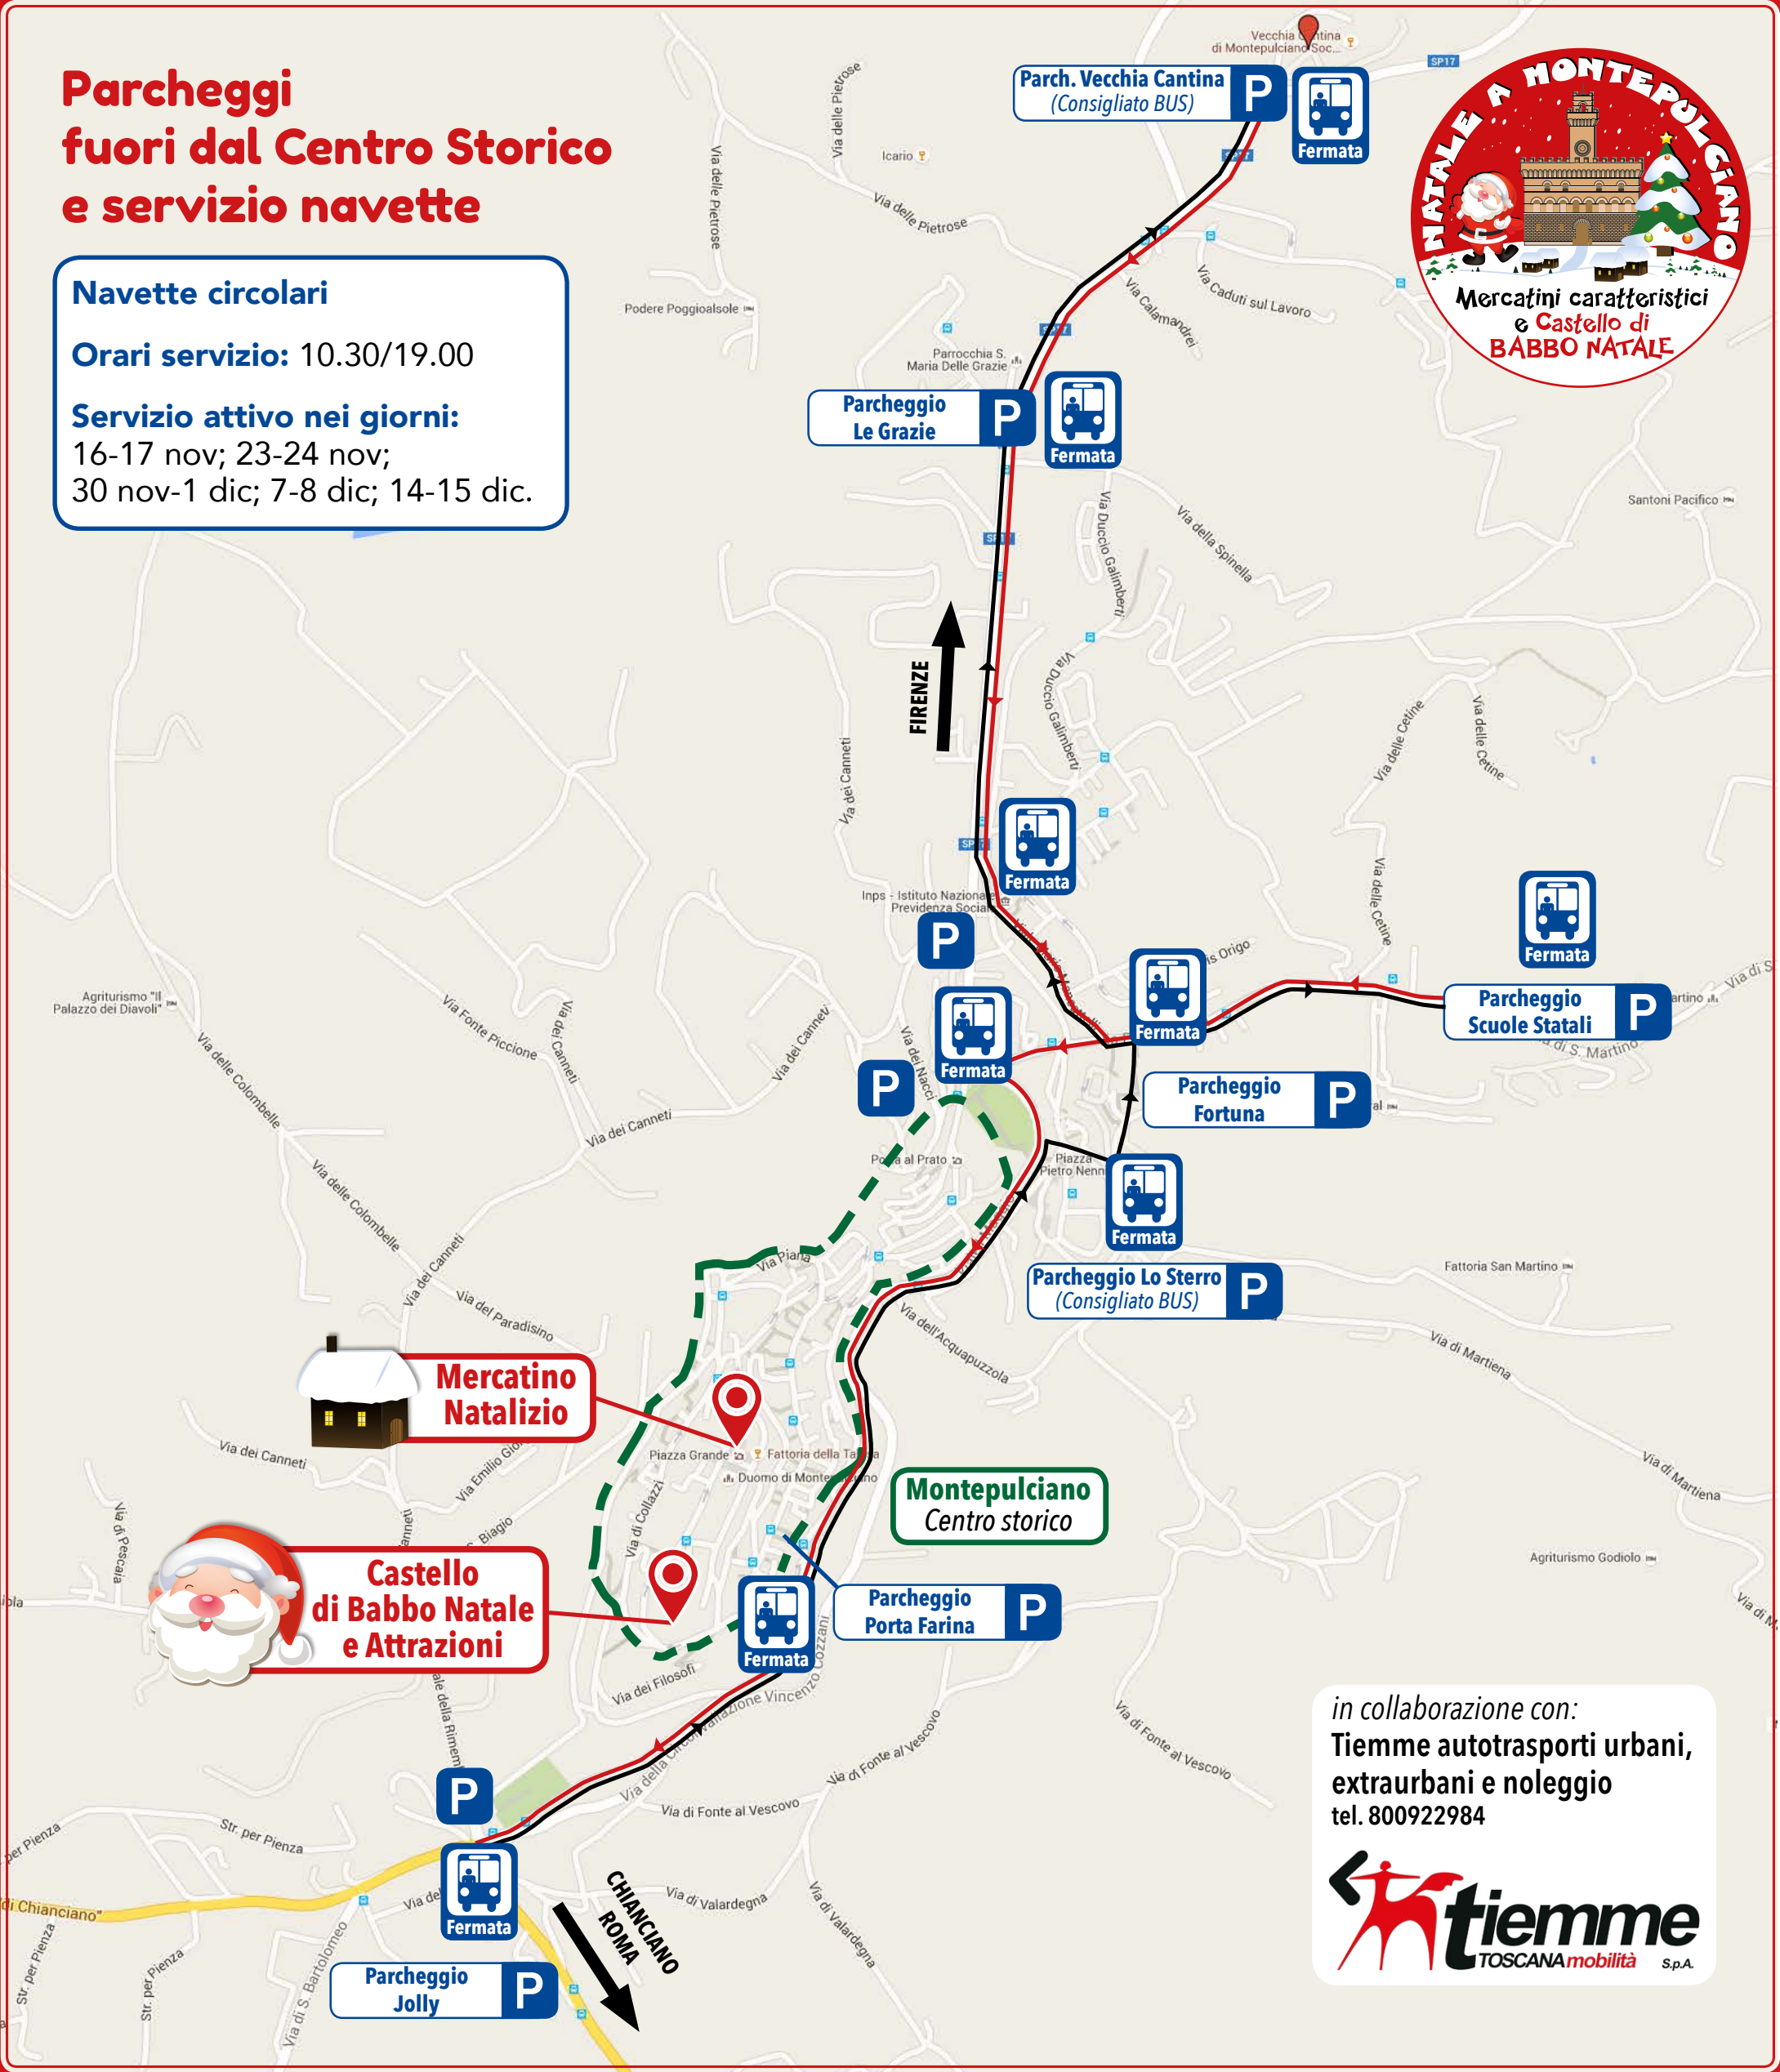

# Parcheggi fuori dal Centro Storico e servizio navette

## Navette circolari

Orari servizio: 10.30/19.00

Servizio attivo nei giorni:

16-17 nov; 23-24 nov;

30 nov-1 dic; 7-8 dic; 14-15 dic.

**Parch. Vecchia Cantina** (Consigliato BUS) P Fermata

**Parcheggio Le Grazie** P Fermata

Fermata

Fermata

**Parcheggio Scuole Statali** P

**Parcheggio Fortuna** P

**Parcheggio Lo Sterro** (Consigliato BUS) P

**Mercatino Natalizio**

**Montepulciano Centro storico**

**Parcheggio Porta Farina** P Fermata

P

Fermata

**Parcheggio Jolly** P

in collaborazione con:  
**Tiemme** autotrasporti urbani,  
extraurbani e noleggio  
tel. 800922984