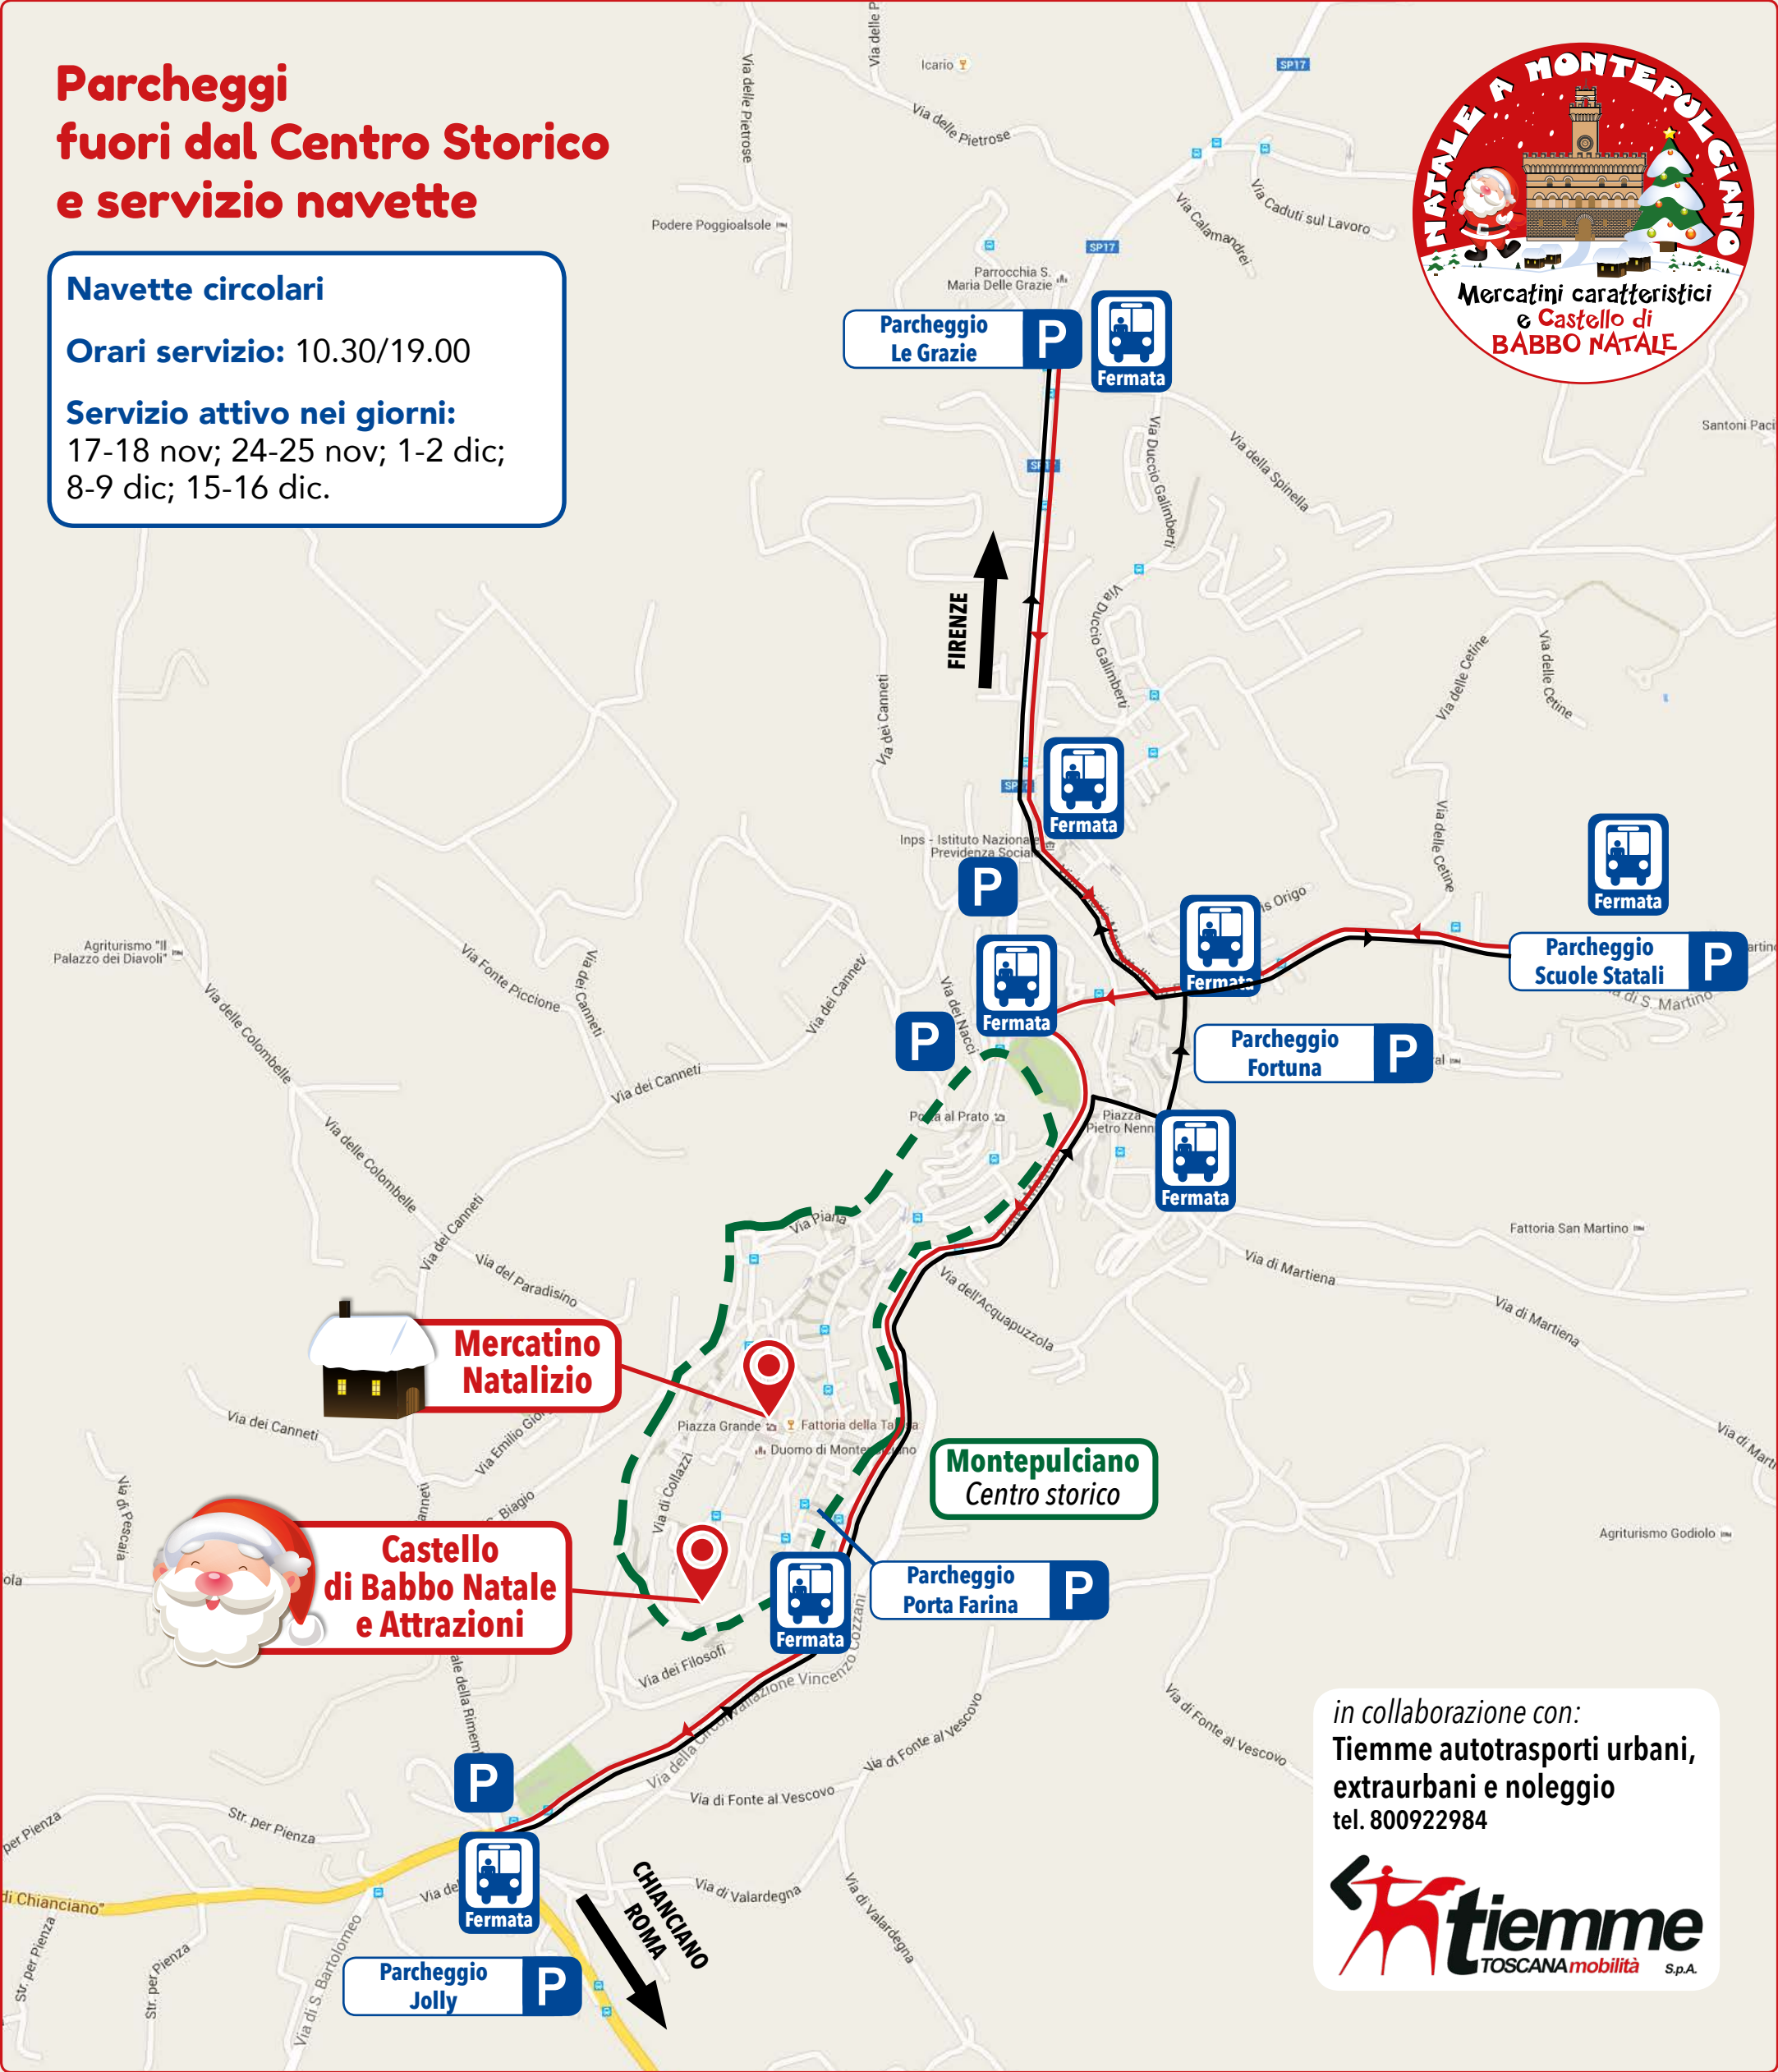

Parcheggi fuori dal Centro Storico e servizio navette

Navette circolari

Orari servizio: 10.30/19.00

Servizio attivo nei giorni:
17-18 nov; 24-25 nov; 1-2 dic;
8-9 dic; 15-16 dic.

in collaborazione con:
Tiemme autotrasporti urbani,
extraurbani e noleggio
tel. 800922984