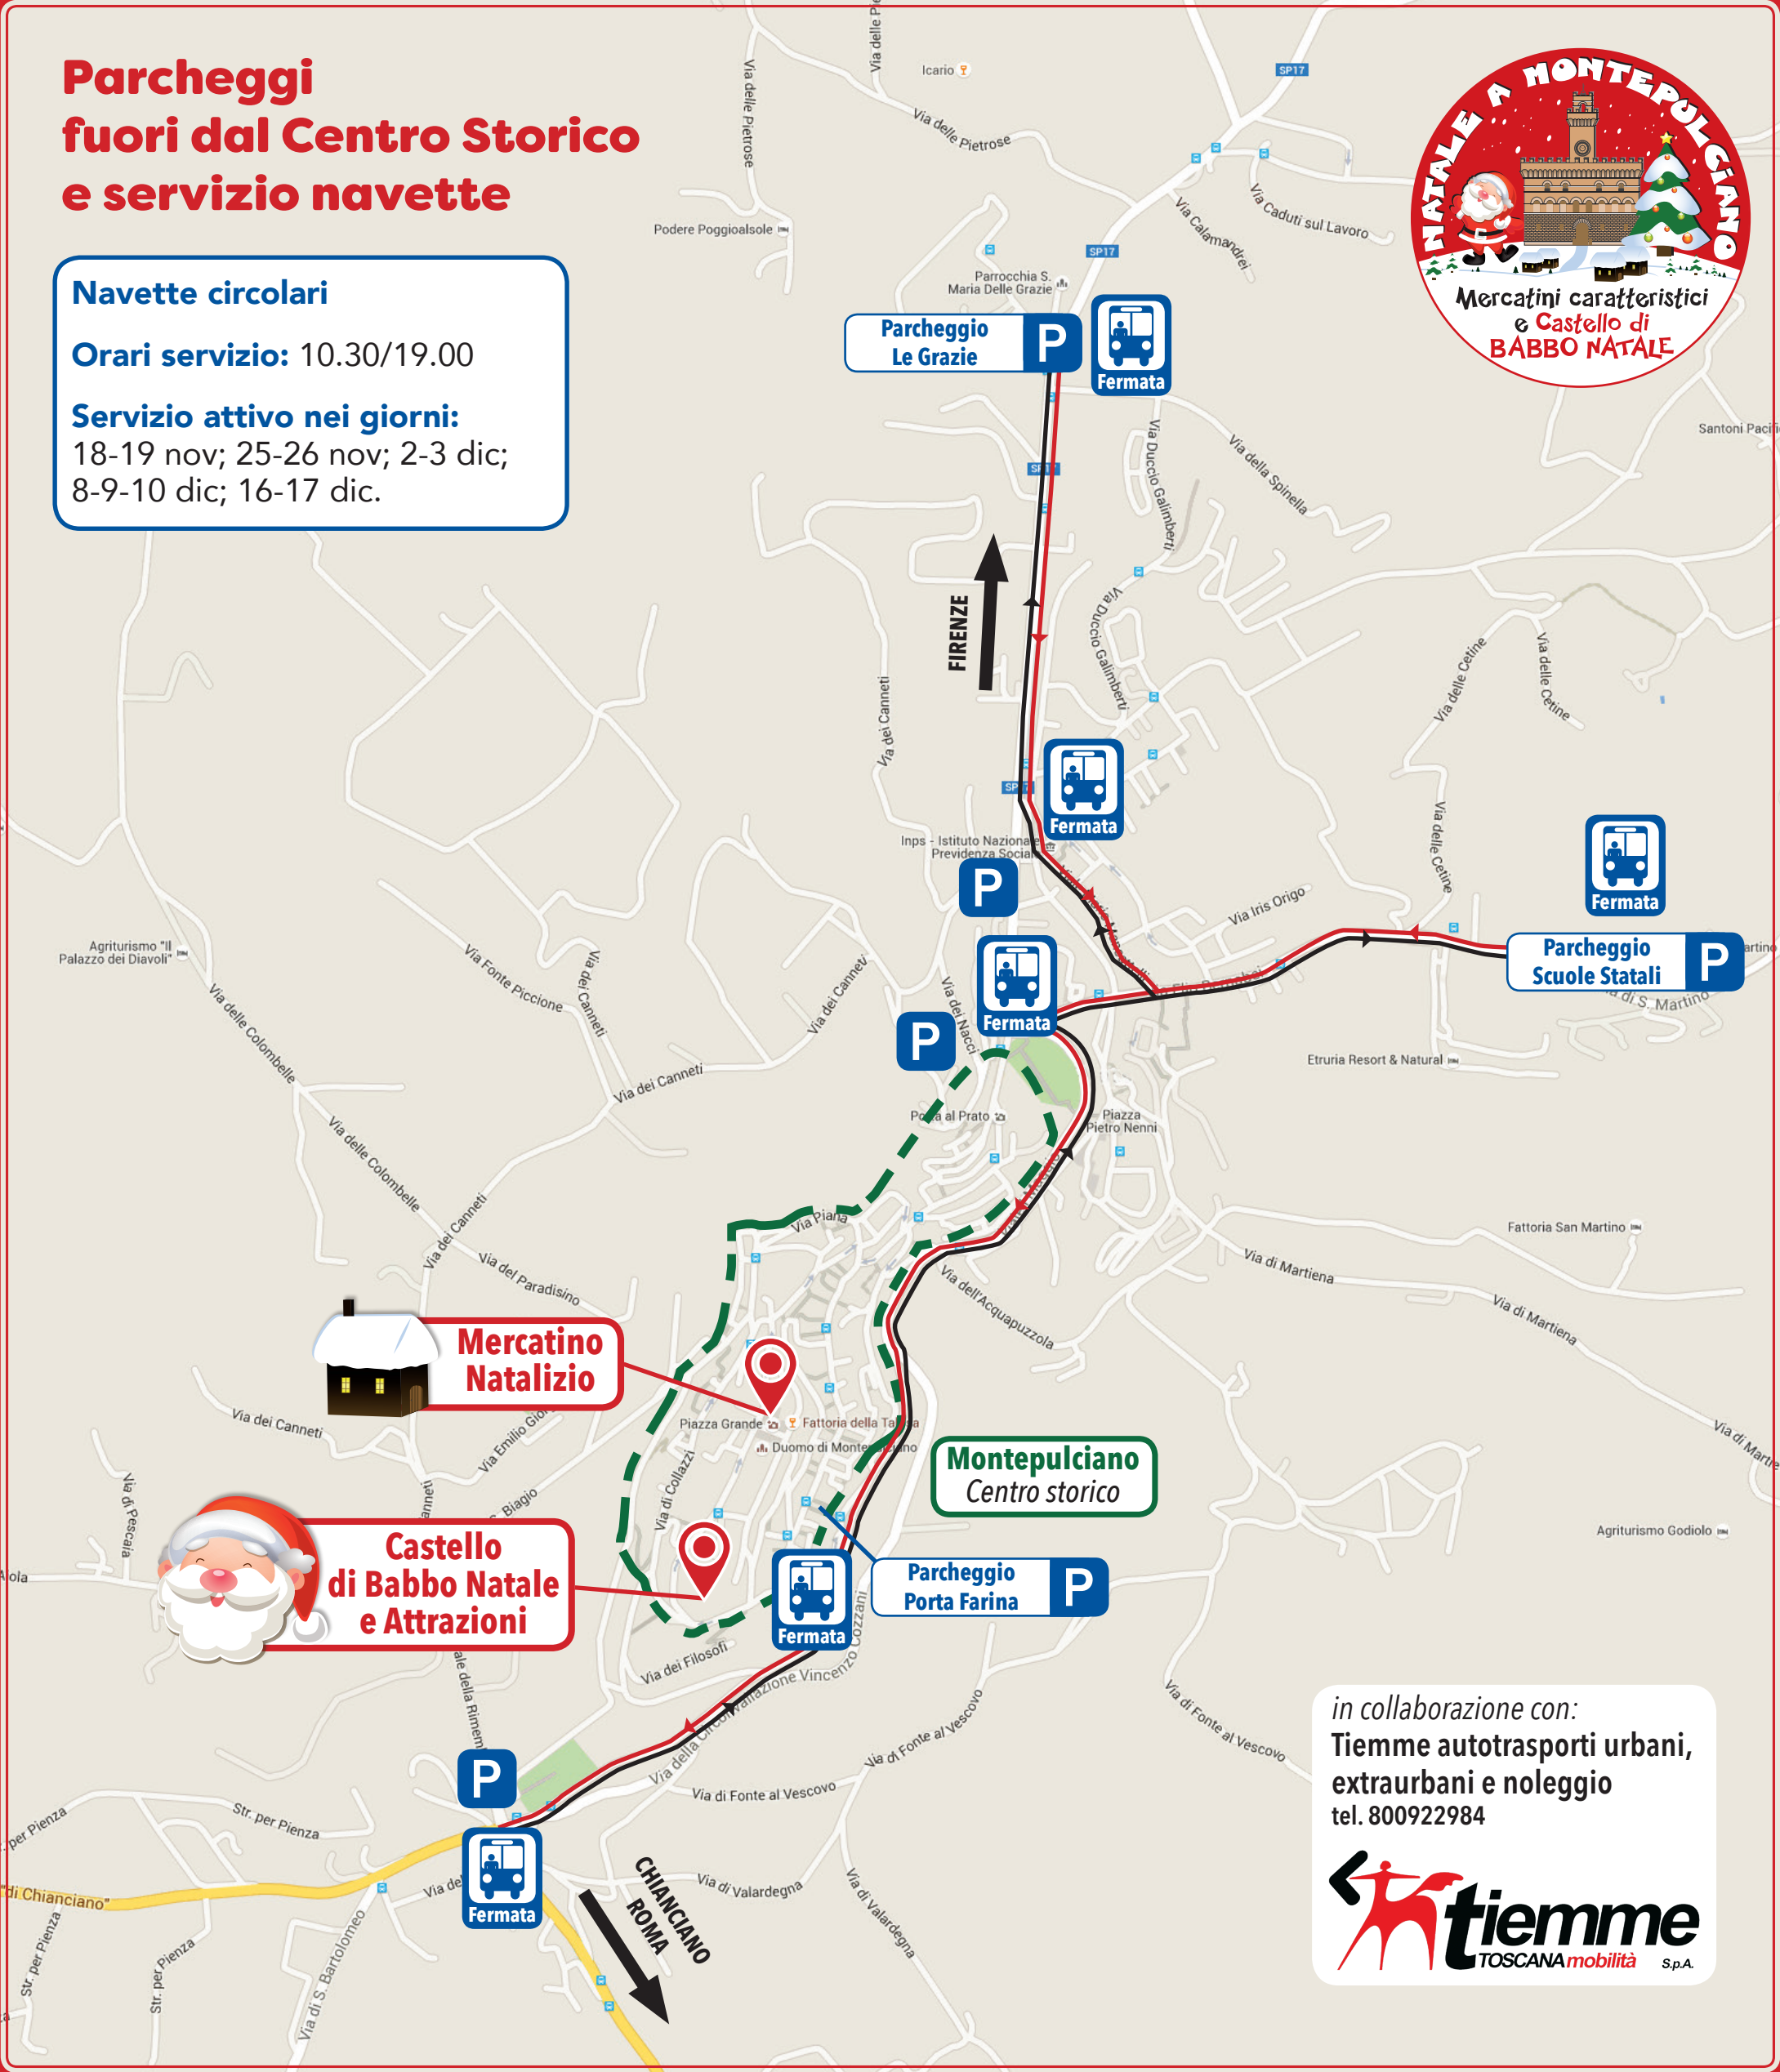

# Parcheggi fuori dal Centro Storico e servizio navette

## Navette circolari

Orari servizio: 10.30/19.00

Servizio attivo nei giorni:  
18-19 nov; 25-26 nov; 2-3 dic;  
8-9-10 dic; 16-17 dic.

in collaborazione con:  
**Tiemme** autotrasporti urbani,  
extraurbani e noleggio  
tel. 800922984